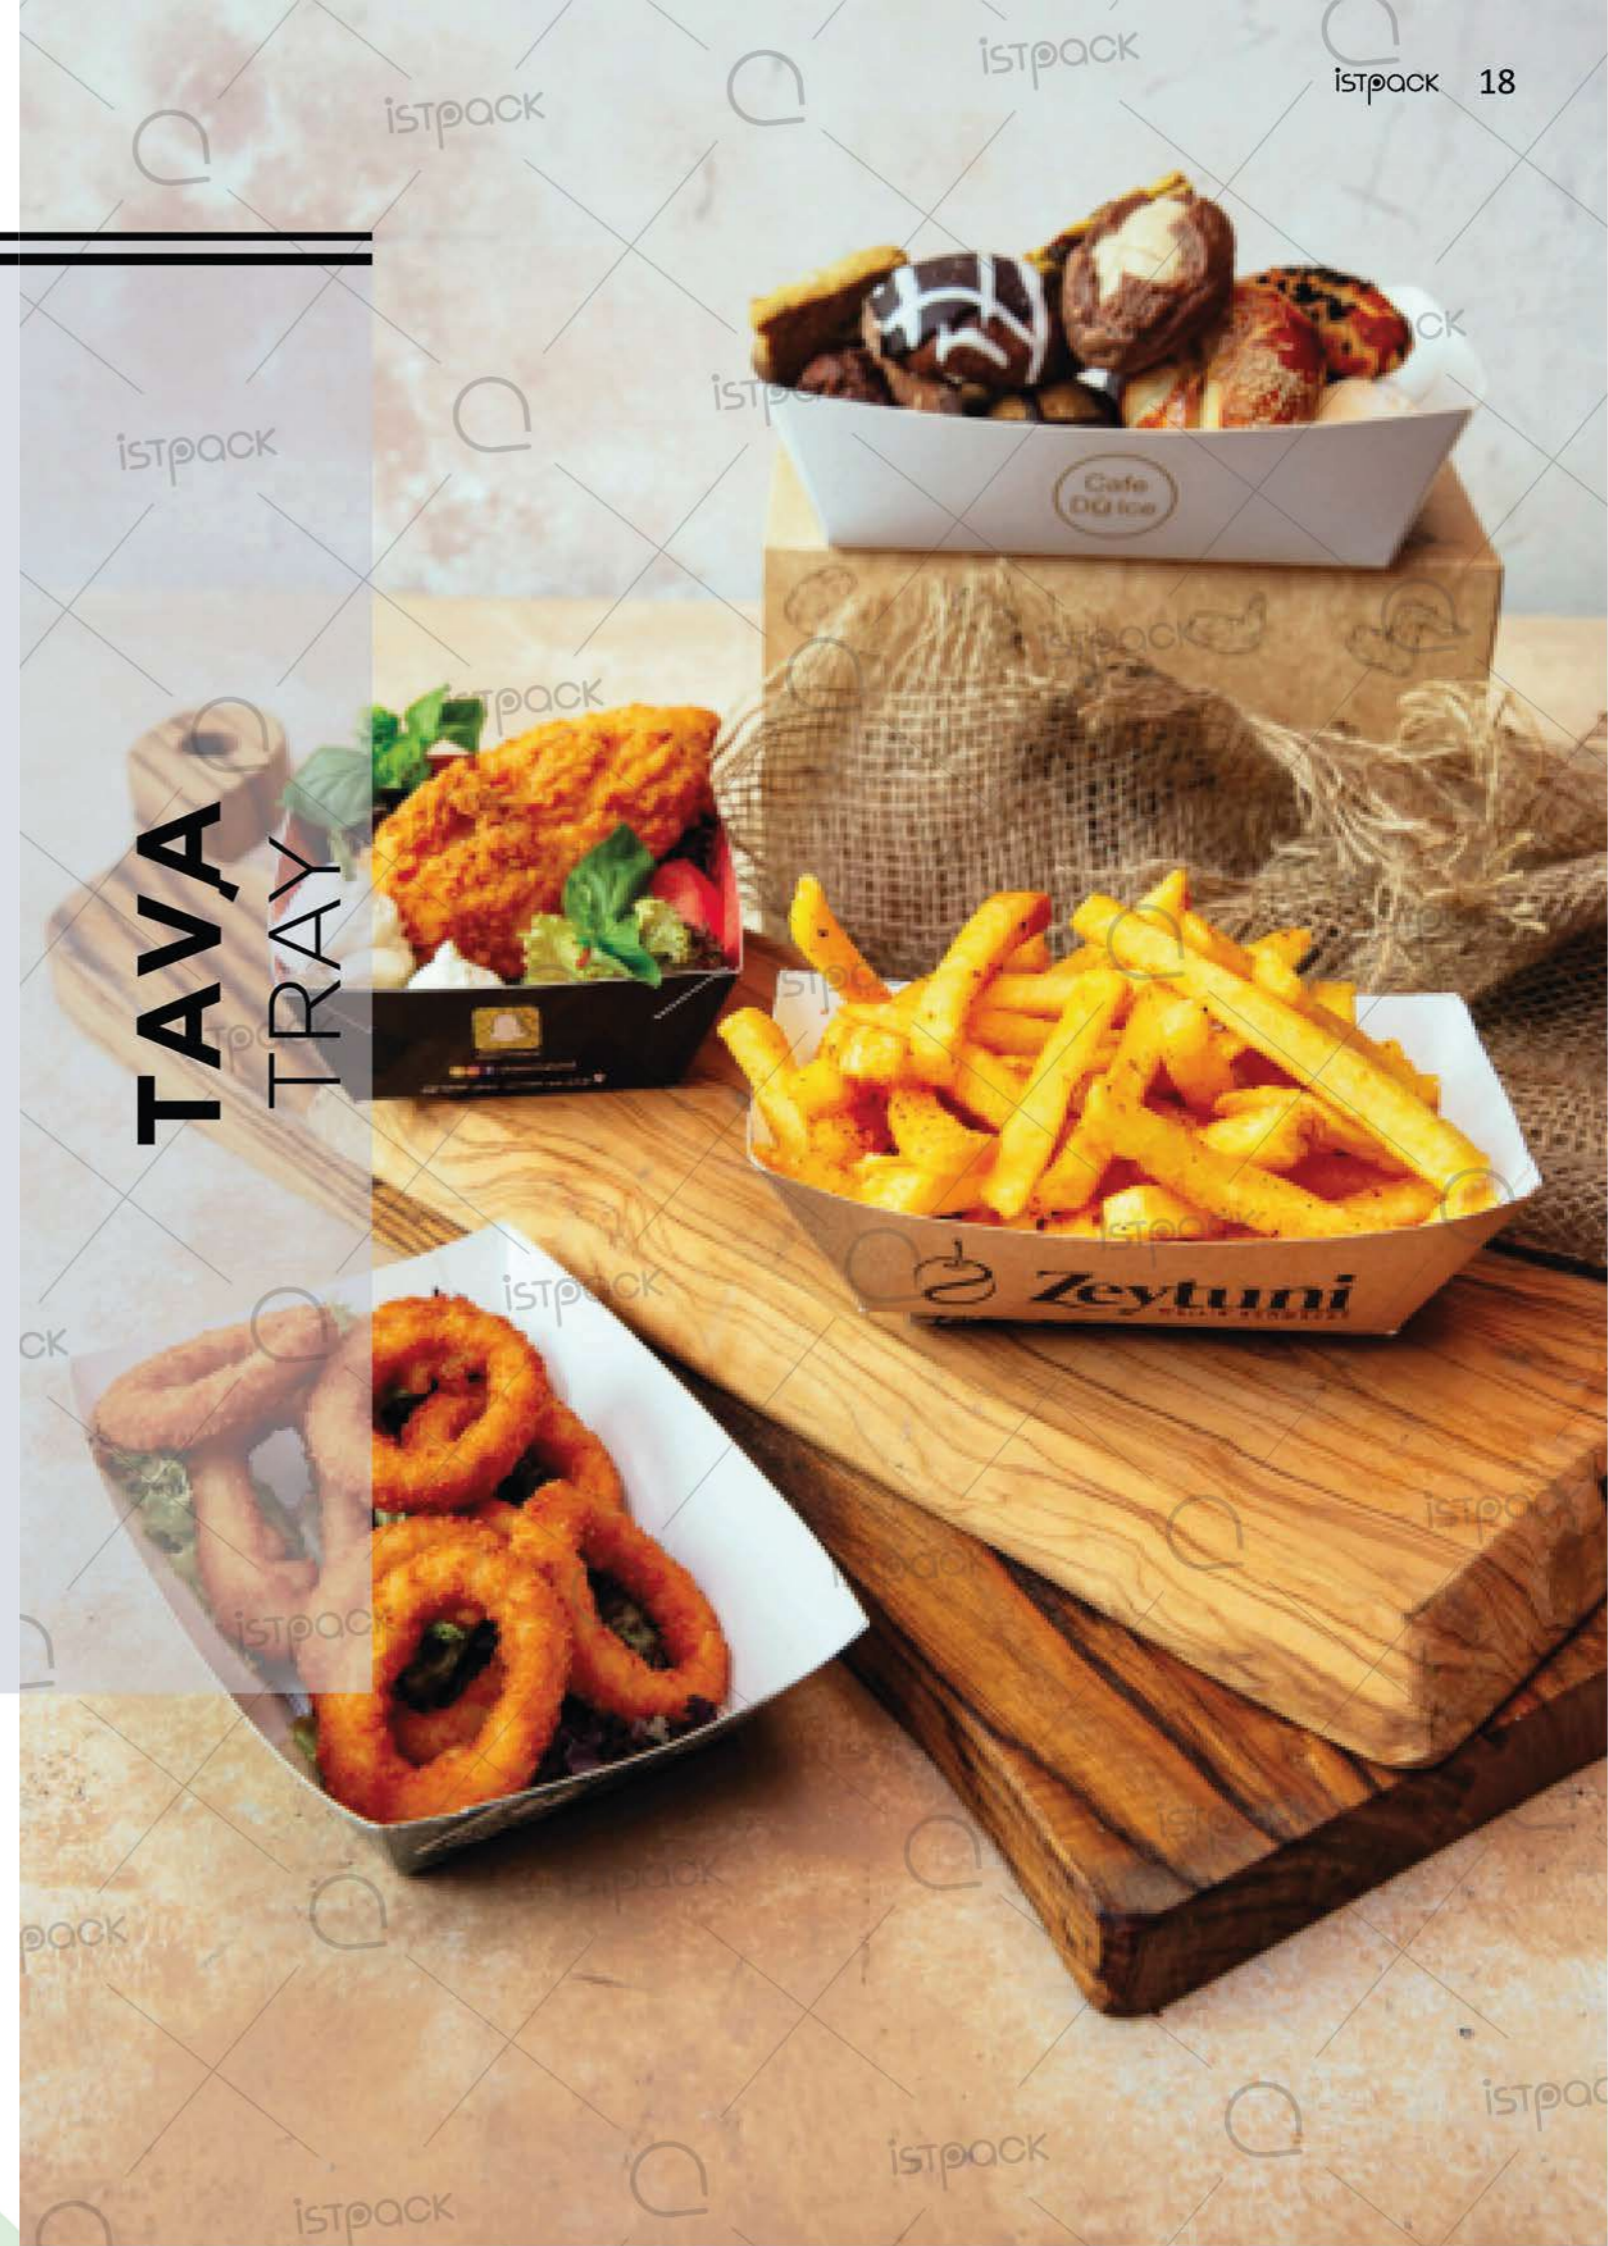

*** Farklı ebat ve özelliklerde üretim yapılabilir.
*** It can be produced in different sizes and features.

TAVA TRAY

Bristol (İç - Dış Beyaz) - Kraft (İç - Dış Kahverengi) - Ckb (İç Beyaz - Dış Kahverengi)