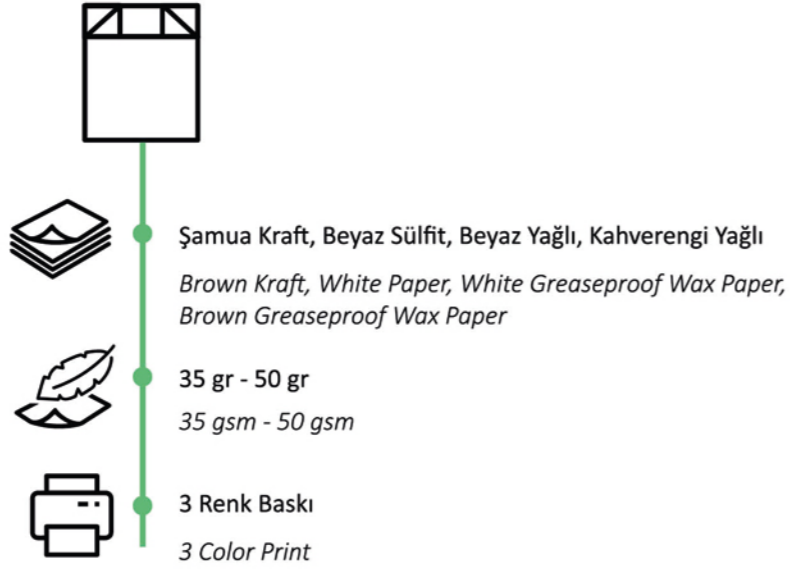

KOD CODE	ÜRÜN PRODUCT	PAKET İÇİ KG KG IN PACKAGE	PAKET EBATI (mm) PACKAGE SIZE W*L*H(mm)	PALET EBATI (mm) PALETTE SIZE W*L*H(mm)	PALET ÜZERİ KOLİ ADETİ BOXES QUANTITY IN A PALETTE
PCK1000031	• KESE KAĞIDI 12*20 PASTRY PAPER BAG 12*20	15 KG	600*400*200	800*1200*2150	40
PCK1000032	• KESE KAĞIDI 12*24 PASTRY PAPER BAG 12*24	15 KG	600*400*200	800*1200*2150	40
PCK1000033	• KESE KAĞIDI 15*25 PASTRY PAPER BAG 15*25	15 KG	600*400*200	800*1200*2150	40
PCK1000034	• KESE KAĞIDI 15*30 PASTRY PAPER BAG 15*30	15 KG	600*400*200	800*1200*2150	40
PCK1000035	• KESE KAĞIDI 12*49 PASTRY PAPER BAG 12*49	15 KG	600*400*200	800*1200*2150	40
PCK1000036	• KESE KAĞIDI 15*16 BURGER PAPER BAG 15*16	15 KG	600*400*200	800*1200*2150	40
PCK1000037	• KESE KAĞIDI 15*20 BURGER PAPER BAG 15*20	15 KG	600*400*200	800*1200*2150	40

*** Farklı ebat ve özelliklerde üretim yapılabilir.
*** It can be produced in different sizes and features.

KESE KAĞIDI

PAPER BREAD AND PASTRY BAG