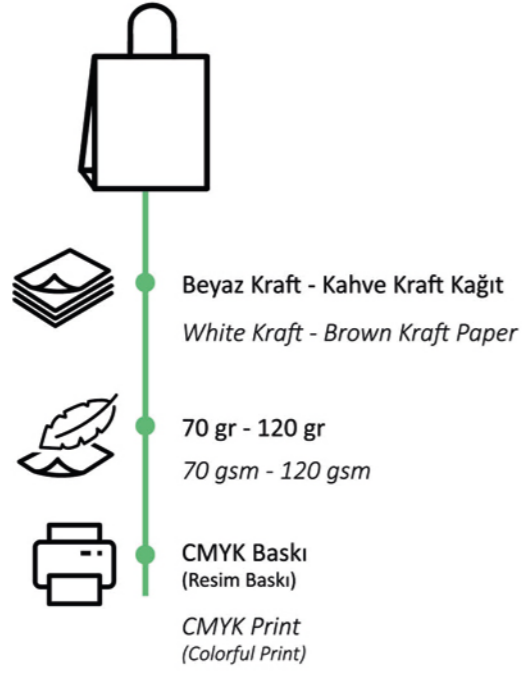

Coated White Paper (Double Side White) - Kraft (Double Brown) - Ckb (Inside White - Outside Brown)

230 gr - 350 gr
230 gsm - 350 gsm

CMYK Baskı
(Resim Baskı)

CMYK Print
(Colorful Print)

KOD
CODE

ÜRÜN
PRODUCT

KOLİ İÇİ ADET
QUANTITY IN A BOX

KOLİ EBATI (mm)
BOX SIZE
W*L*H(mm)

PALET EBATI (mm)
PALETTE SIZE
W*L*H(mm)

PALET ÜZERİ
KOLİ ADETİ
BOXES QUANTITY
IN A PALETTE

PCK1000023	• PATATES KUTUSU S (75*40*105) FRENCH FRY BOX S (75*40*105)	1500	500*360*250	1000*1200*2400 H	54
PCK1000024	• PATATES KUTUSU M (85*40*125) FRENCH FRY BOX M (85*40*125)	1000	500*360*250	1000*1200*2400 H	54
PCK1000025	• PATATES KUTUSU L (85*50*150) FRENCH FRY BOX L (85*50*150)	750	500*360*250	1000*1200*2400 H	54

*** Farklı ebat ve özelliklerde üretim yapılabilir.
*** It can be produced in different sizes and features.

PATATES KUTUSU FRENCH FRY BOX

KOD
CODE

ÜRÜN
PRODUCT

KOLİ İÇİ ADET
QUANTITY IN A BOX

KOLİ EBATI (mm)
BOX SIZE
W*L*H(mm)